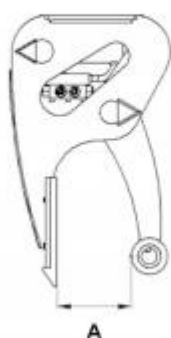

## Pinces à Bordures pour grues auxiliaires, pelles et mini-pelles

Plus légère, plus maniable et plus pratique que les modèles classiques.

Type	Poids en Kg	Charge MAX en DaN	Pression MAX en bar	A min.	A max.	C	L	Prix Public en € HT
PABT 80	55	80	200	30	160	600	400	Nous consulter
PABT 400	80	400	200	100	450	575	400	Nous consulter