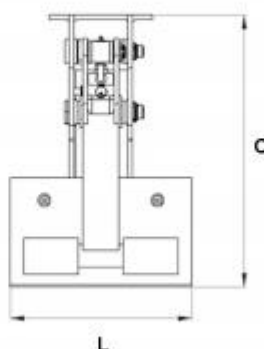

## Pinces à Bordures pour grues auxiliaires, pelles et mini-pelles

Plus légère, plus maniable et plus pratique que les modèles classiques.

Type	Poids en Kg	Charge MAX en DaN	Pression MAX en bar	A min.	A max.	C	L	Prix Public en € HT
PABT 80	55	80	200	30	160	600	400	Nous consulter
PABT 400	80	400	200	100	450	575	400	Nous consulter