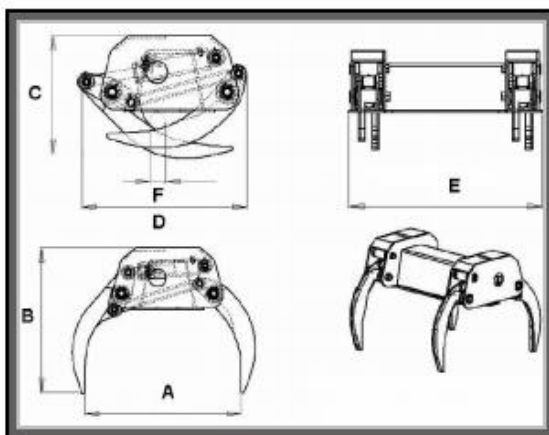

**PAT3T**

**PAT5T**

Type	Charge max	Poids en Kg	Bar Max	A	B	C	D	E	F/Ø mini	Prix en € HT (outil seul)
PAT3T	3T	475	250	1020	925	610	845	1240	80	Nous consulter
PAT5T	5T	525	250	1300	1100	1365	600	1175	250	Nous consulter