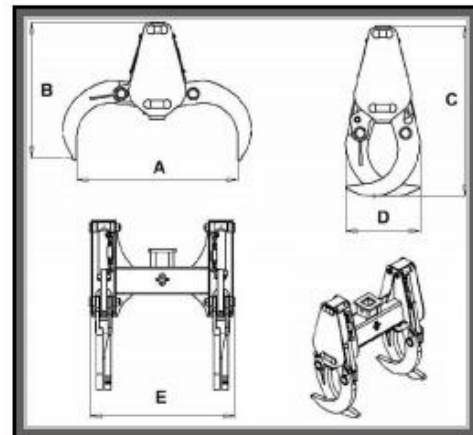

**PAT3T**

**PAT5T**

Type	Charge max	Poids en Kg	Bar Max	A	B	C	D	E	F/Ø mini	Prix en € HT (outil seul)
PAT3T	3T	475	250	1020	925	610	845	1240	80	Nous consulter
PAT5T	5T	525	250	1300	1100	1365	600	1175	250	Nous consulter