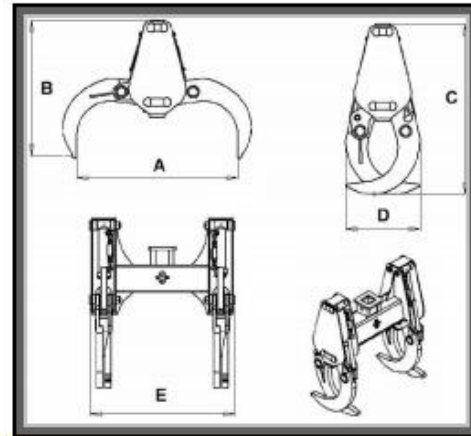

**PAT3T**

**PAT5T**

Type	Max Load	Weight in Kg	Bar Max	A	B	C	D	E	F/Ø mini	Price in € excl. (tool only)
PAT3T	3T	475	250	1020	925	610	845	1240	80	Contact us
PAT5T	5T	525	250	1300	1100	1365	600	1175	250	Contact us