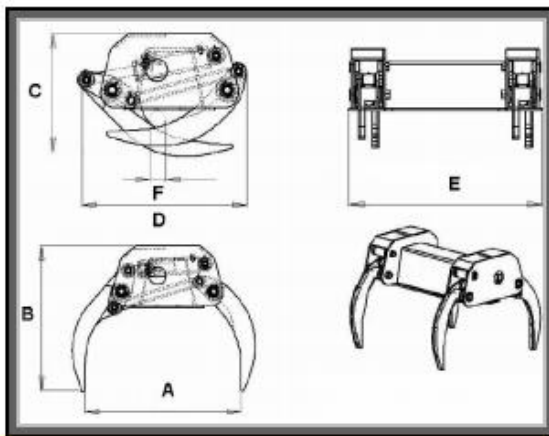

**PAT3T**

**PAT5T**

Type	Max Load	Weight in Kg	Bar Max	A	B	C	D	E	F/Ø mini	Price in € excl. (tool only)
PAT3T	3T	475	250	1020	925	610	845	1240	80	Contact us
PAT5T	5T	525	250	1300	1100	1365	600	1175	250	Contact us