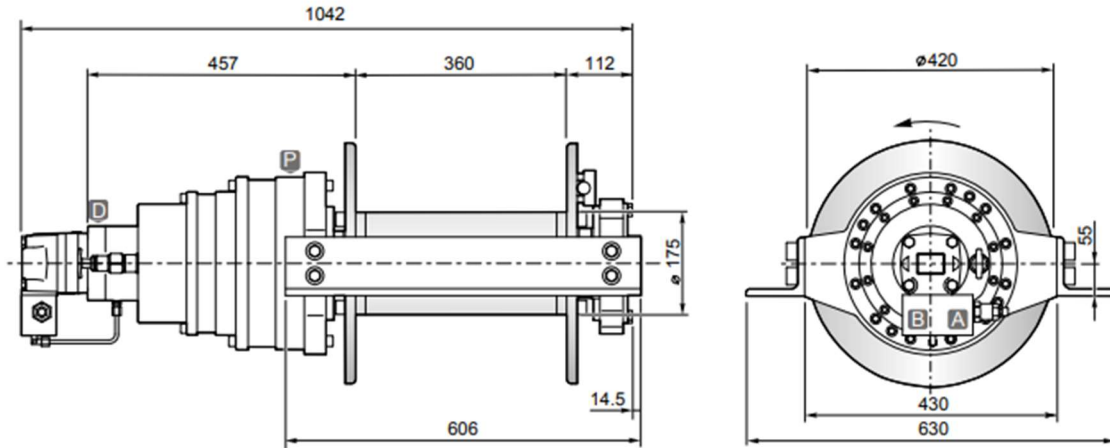

Hydraulic towing winch

Série T / Modèle T200

DIMENSIONS (mm)

TECHNICAL DATA

Rope layer		1	2	3	4
Line pull	<i>daN</i>	20000	16350	13850	12000
Rope speed with 75l/mn	<i>m / mn</i>	5	6	7.3	8.5
Rope capacity smooth drum	<i>m</i>	9.5	21	35	51

Hoisting pressure	max/min pump flow	Motor displacement	Gear ratio	Advised rope diameter	Weight	Connections A&B
<i>bar</i>	<i>l/mn</i>	<i>cm³</i>	<i>1 :</i>	<i>mm</i>	<i>kg</i>	
210	75/10	125	1 : 64.5	22	250	3/4"