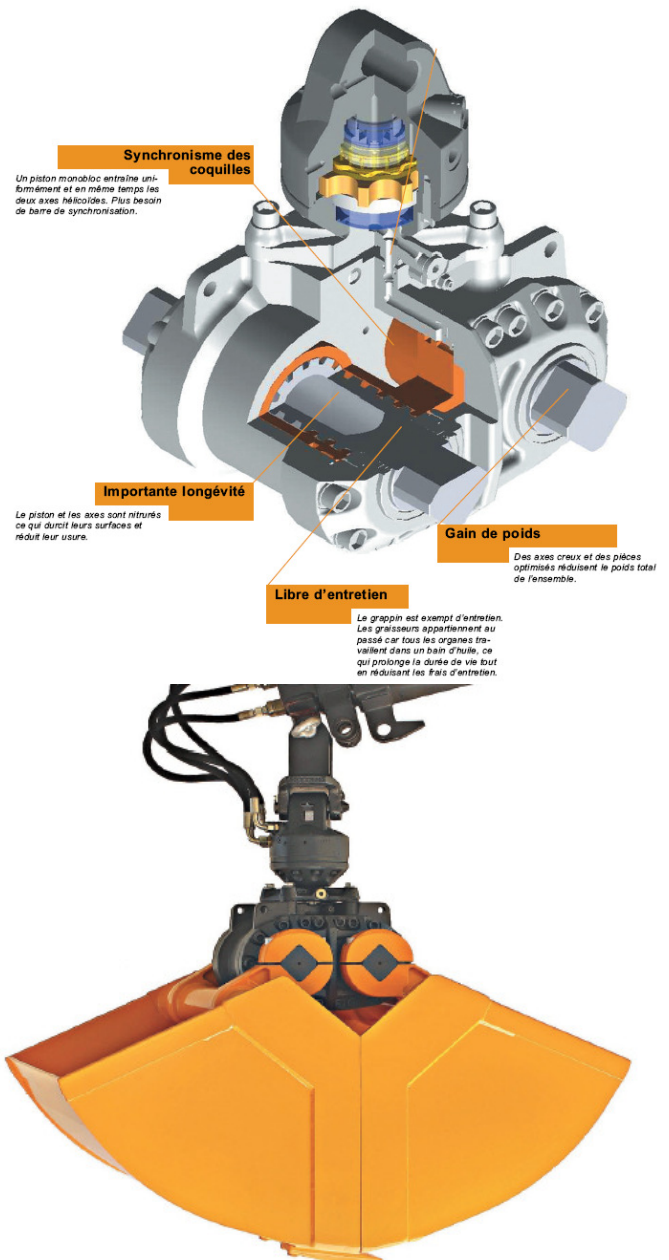

Unité Universelle HPX

(Disponible Egalement en VersionS Renforcées Heavy-Duty pour Mini-Pelles)

primé au concours if-award

Unité d'entraînement Révolutionnaire à coquilles interchangeables
La HPX avec un rotator continu forment un ensemble et le raccordement direct élimine les flexibles de liaisons donc plus de fuites d'huile par arrachement de flexibles et plus de
Vérins pliés ou faussés

- Ses Atouts :**
- Absence d'entretien
 - Plus de graissage
 - Force de fermeture constante
 - Synchronisme des coquilles
 - Gain de poids
 - Longévité
(Piston et axes nitrurés)
 - Interchangeabilité Rapide des Coquilles

Benne preneuse universelle

Grappin à bois

Grappin agricole et forestier

Benne preneuse

Grappin à rocs

Petite benne preneuse

Huit Vis à enlever et en quelques minutes il peut être équipé de six solutions différentes d'outils