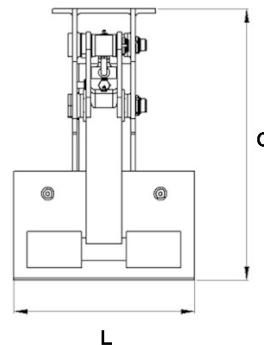

# Pince à Bordures

*pour Grues Auxiliaires, Pelles & Mini-Pelles*

*Plus légère, plus maniable et plus pratique que les modèles classiques*

Type	Poids en KG	Charge MAX en DaN	Pression MAX en bar	A min.	A max	C	L	Prix Public en € Ht
PABT 80	55	80	200	30	160	600	400	NC
PABT 400	80	400	200	100	450	575	400	NC