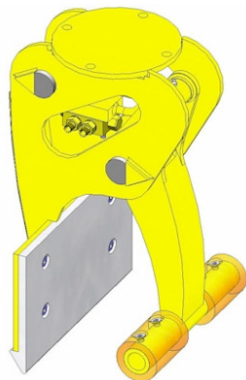

# Pince à Bordures

*pour Grues Auxiliaires, Pelles & Mini-Pelles*

*Plus légère, plus maniable et plus pratique que les modèles classiques*

Type	Poids en KG	Charge MAX en DaN	Pression MAX en bar	A min.	A max	C	L	Prix Public en € Ht
PABT 80	55	80	200	30	160	600	400	NC
PABT 400	80	400	200	100	450	575	400	NC