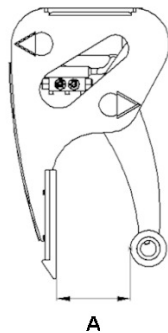

# Pince à Bordures

*pour Grues Auxiliaires, Pelles & Mini-Pelles*

*Plus légère, plus maniable et plus pratique que les modèles classiques*

Type	Poids en KG	Charge MAX en DaN	Pression MAX en bar	A min.	A max	C	L	Prix Public en € Ht
PABT 80	55	80	200	30	160	600	400	NC
PABT 400	80	400	200	100	450	575	400	NC