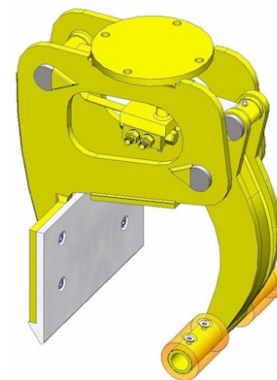

# Pince à Bordures

*pour Grues Auxiliaires, Pelles & Mini-Pelles*

*Plus légère, plus maniable et plus pratique que les modèles classiques*

Type	Poids en KG	Charge MAX en DaN	Pression MAX en bar	A min.	A max	C	L	Prix Public en € Ht
PABT 80	55	80	200	30	160	600	400	NC
PABT 400	80	400	200	100	450	575	400	NC