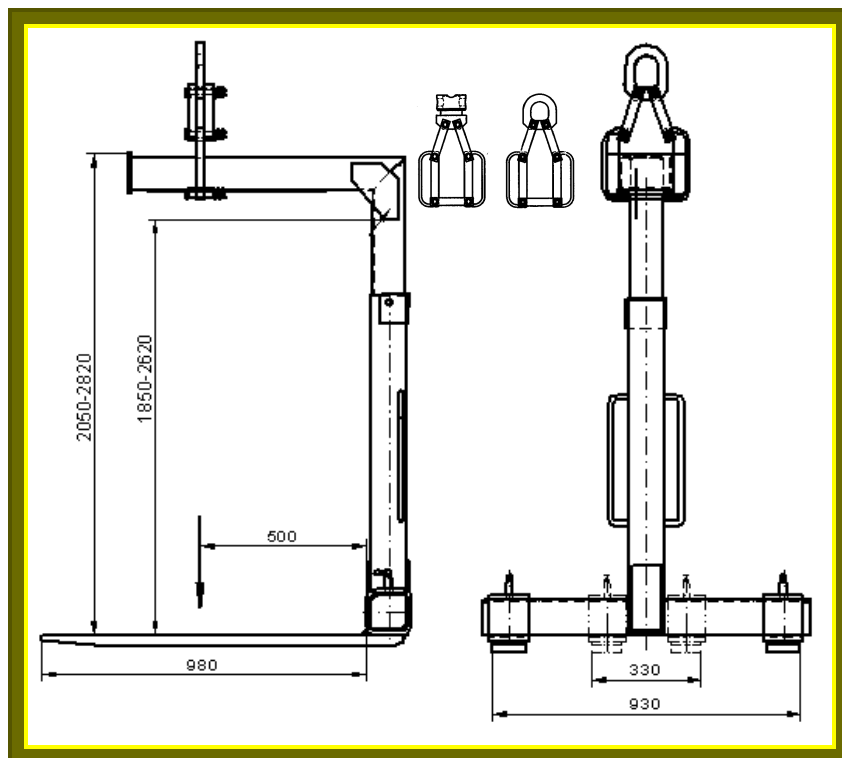

Léve-palettes Spécial Menuisiers

Spéciaux Grandes Hauteurs de Chargement

LPS2820ME

LPS2750ME