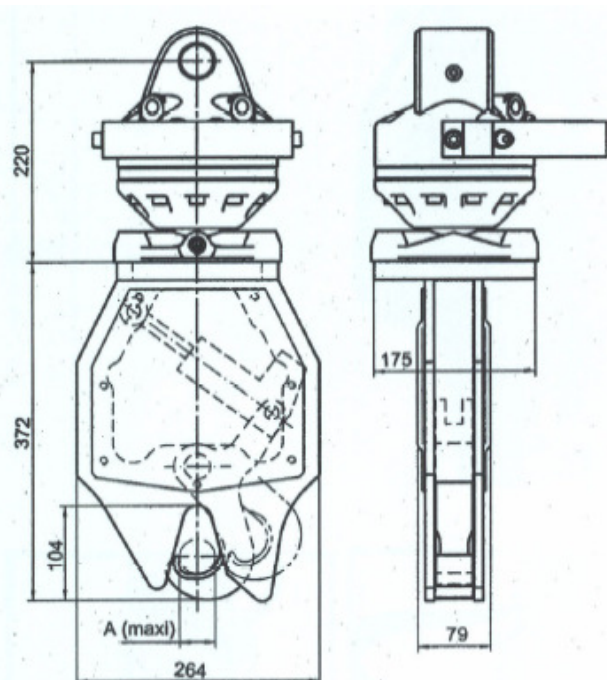

Données Techniques Crochet:

Capacité de Levage 2T5

Pression Max : 200 bars

Valve Anti retour Intégrée

Données Techniques Rotator:

Capacité de Levage 4T5

Pression Max : 320 bars

A = 38 mm maxi / Ouverture 40mm